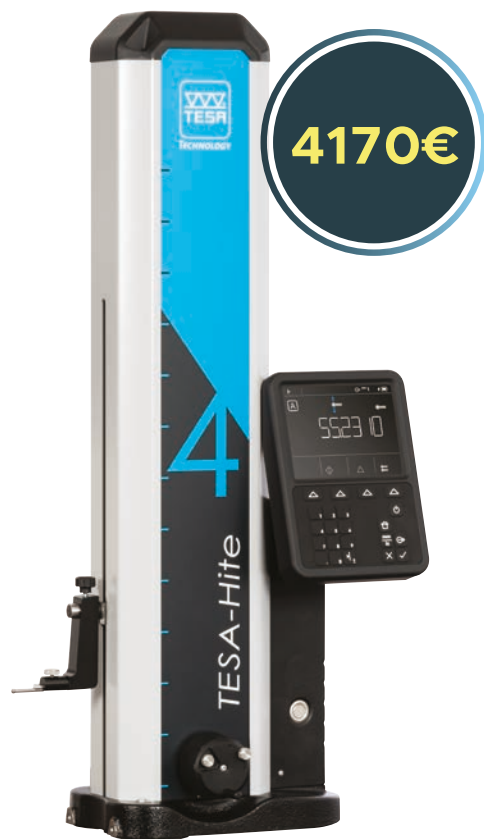

01639061

01639062

01639063

Numéro d'article	H mm	L mm	Dimensions du V mm	Dimensions base mm	Force magnétique N	Prix liste €	Prix promo €
01639061	310	200	Ø 30 ÷ 150	60 x 50 x 55	800	302	241
01639062	390	280	Ø 30 ÷ 150	60 x 50 x 55	800	371	296
01639063	445	330	Ø 30 ÷ 150	73 x 50 x 55	1000	742	593

Comparateur non inclus

Colonne de hauteur 1D TESA-HITE

- Grand écran couleur pour un confort de lecture dans les environnements sombres
- Longue autonomie (60h) afin d'éviter des recharges trop fréquentes
- Accès rapide à la première mesure dès allumage (<4s) pour un gain de temps appréciable
- Certificat SCS gratuit fourni pour éviter tout surcoût de re-calibration directement après l'achat initial

4170€

Numéro d'article	Etendue de mesure, mm	Erreurs max. tolérées, μm	Répétabilité limite, μm	Prix liste €	Prix promo €
00730084	415	2,5 + 4L	Sur plan: ≤ 2 Sur arc: ≤ 3	4635	4170

L en mm

00730084

Rugosimètre RUGOSURF 20

Indicateurs à levier analogiques INTERAPID 312

- Grande étendue de mesure
- Construction robuste
- Fixations par queue d'aronde et tige pivotante de Ø 4 mm
- Mesure bidirectionnelle
- Compte tour inclus pour une lecture sûre
- Sens de rotation de l'aiguille toujours identique